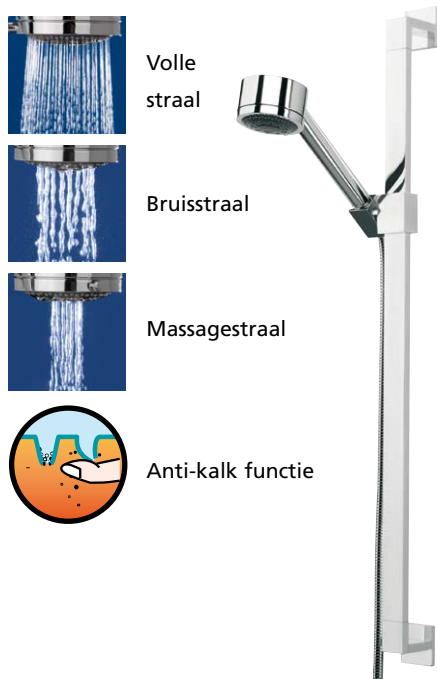

Kwartronde cabine 100 cm

artikelnummer	kleur	afm.
250976	zilver	100 cm

Doucheset 'Massage'

artikelnummer	kleur
241681	chrom
241697	RVS

Doucheset 'Rain'

artikelnummer	kleur
249994	chrom
249995	RVS