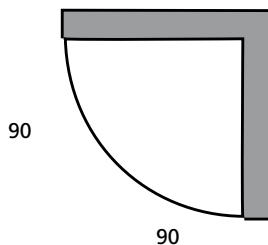

Douchebak 1/4 rond 90 cm

artikelnummer	kleur	afm. (hxbxd)
250980	wit	4x90x90 cm

Afvoerplaatje

artikelnummer	kleur	afm. (hxbxd)
262597	chrom	0.2x14.8x14.8 cm
262598	RVS	0.2x14.8x14.8 cm

Voorzetpaneel 90 cm

artikelnummer	kleur	afm. (hxbxd)
279323	wit	11x90x90 cm

Kwartronde cabine 90 cm

artikelnummer	kleur	afm.
250975	zilver	90 cm