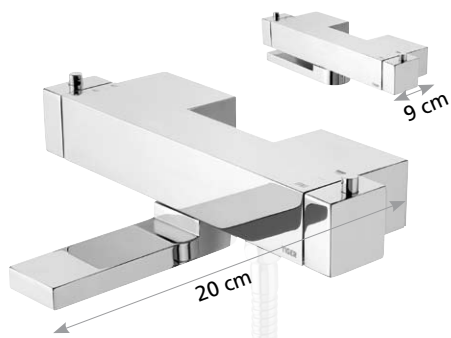

Keramische schijven garanderen jarenlange levensduur. Massief messing huis en knoppen. RVS versie met beschermende PVD coating.

Eenvoudige montage

Uniek montagesysteem zonder ontsierende wartelmoeren. Douchekranen met zowel 120 of 150 mm aansluiting. Badkranen met standaard 150 mm aansluiting

Kwaliteit

Keramische schijven garanderen jarenlange levensduur. Massief messing huis en hendel. RVS versie met beschermende PVD coating.

Eenvoudige montage

Uniek "TOP FIXING" montagesysteem waarmee de kraan van bovenaf gemonteerd kan worden. Aansluiting door middel van flexibele drukslangen. Voorzien van (SPX) drukslangen met 10 mm tule voor montage met behulp van knelfittingen.