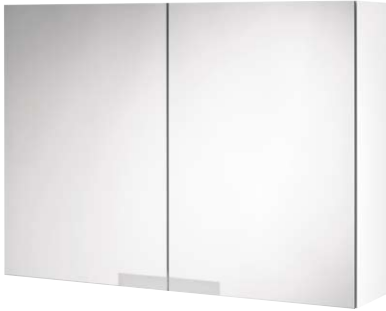

Spiegels en spiegelkasten

Spiegelkast 70 cm

artikelnummer	kleur	afm. (hxbxd)
250872	wit	50x70x14.5 cm
250880	grijs eiken	50x70x14.5 cm
250888	milano eiken	50x70x14.5 cm

Spiegelkast 105 cm

artikelnummer	kleur	afm. (hxbxd)
250873	wit	50x105x14.5 cm
250881	grijs eiken	50x105x14.5 cm
250890	milano eiken	50x105x14.5 cm