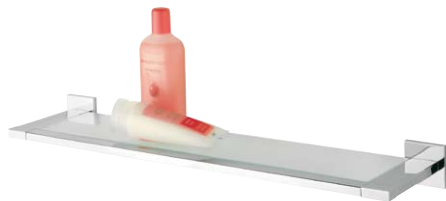

Wastafelmengkraan met waste

artikelnummer	kleur	afm. (hxbxd)
253811	chroom	4.5x12.5x16 cm
253812	RVS	4.5x12.5x16 cm

Badkameraccessoires

Bekerhouder enkel

artikelnummer aansluiting

241683 chroom
241699 RVS

Planchet 58 cm