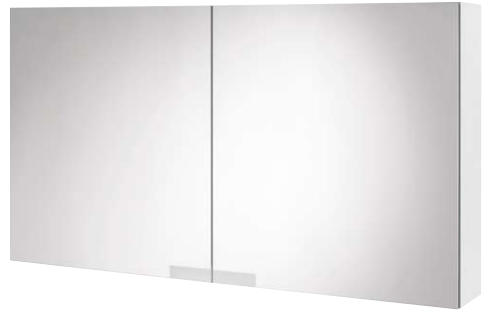

Spiegels en spiegelkasten

Spiegelkast 70 cm

artikelnummer	kleur	afm. (hxbxd)
250872	wit	50x70x14.5 cm
250880	grijs eiken	50x70x14.5 cm
250888	milano eiken	50x70x14.5 cm

Spiegelkast 105 cm

artikelnummer	kleur	afm. (hxbxd)
250873	wit	50x105x14.5 cm
250881	grijs eiken	50x105x14.5 cm
250890	milano eiken	50x105x14.5 cm