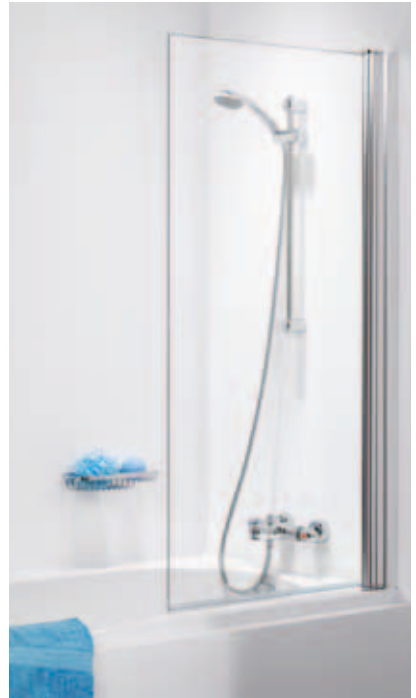

Badwand S105

- Afm. (hxb): 140x70/100 cm.
- 6 mm veiligheidsglas met helder of decor glas.

	Afm.	Art.nr.	Prijs (€)
1-delig, helder	70 cm	355783	199.-
1-delig, decor	70 cm	366697	209.-
2-delig, helder	100 cm	366698	249.-
2-delig, decor	100 cm	366699	259.-