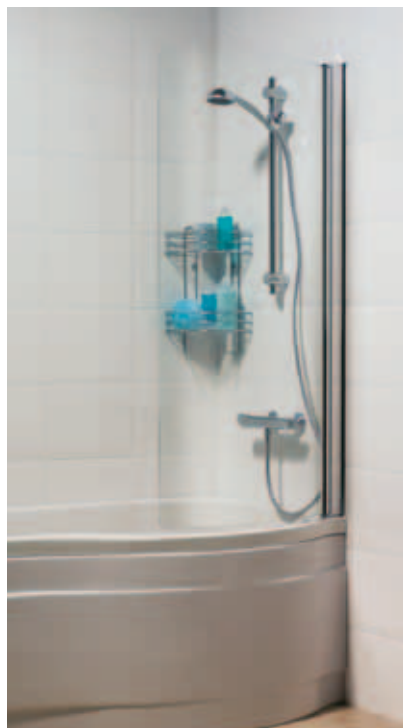

Badwand Stratus

- Afm. (hxb): 140x74 cm.
- Aluminium profielen.
- 5 mm veiligheidsglas.
- Verkrijgbaar in chroom.
- Kan links- of rechtsdraaiend worden gemonteerd.
- Ronding afgestemd op douchebad Stratus.

	Afm.	Art.nr.	Prijs (€)
Zilver	140x74 cm	233612	279.-